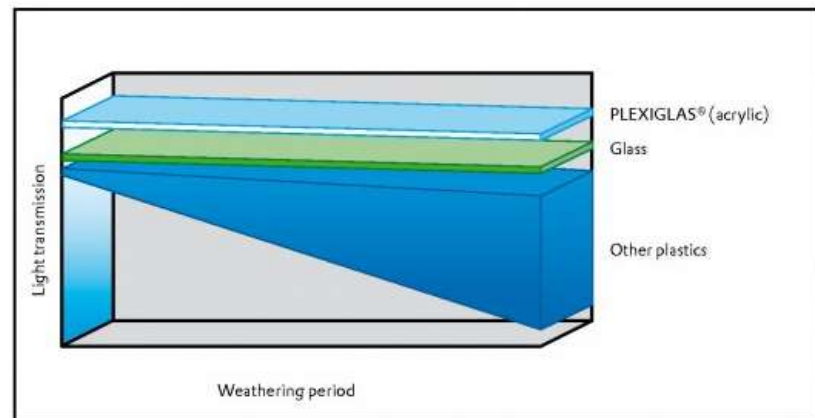

•We guarantee that clear-transparent Solid sheets, multi-skin sheets, corrugated sheets, blocks, tubes and rods Marked under the **PLEXIGLAS®** trade - mark will show no Yellowing and will Retain a high level of light transmission For **30** years.

PLEXIGLAS®
Evonik. Power to create.

- به مدد ساختار شیمیایی پلکسی گلاس، این آکرلیک جادویی، مقاومت همیشگی در برابر امواج U.V از خود نشان داده و به ایوانیک این اجازه را می دهد که تمامی انواع پلکسی گلاس شفاف خود را از ورقهای چندجداره گرفته تا لوله و میله و بلوک و ... تا ۳۰ سال از هر گونه زرد شدگی و تغییر خواص شیمیایی - مکانیکی گارانتی کند. بعلاوه پلکسی گلاس در هر شرایط اقلیمی مقاومت خود را حفظ کرده و پایداری میکند.